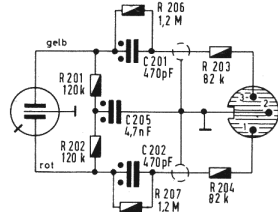

TA-Entzerrer im Laufwerk

Mandello b

Locarno

KS 520

KS 530

KS 540

Stechverbindung zwischen Laufwerk und Chassis